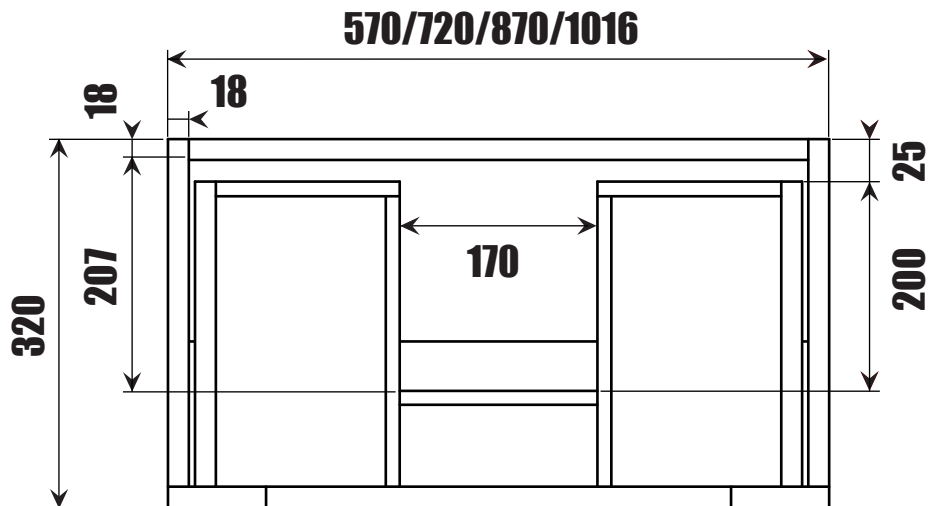

NORO Newport 600/750/900/1050 (mm)

- SE Installationsmått
- FI Asennusmitat
- NO Installasjonsmål
- DK Installationsmål
- GB Measurements for installation

NORO Newport Undercabinet

- Ⓢ🇪 Installationsmått för avlopp i vägg
- Ⓢ🇫🇮 Seinäviemärin asennusmitat
- Ⓢ🇳🇴 Installasjonsmål for avløp i vegg
- Ⓢ🇩🇰 Installationsmål for afløb i væg
- Ⓢ🇬🇧 Measurements for installation of waste into wall

A x4

B x4

C x4

D x4

E x2

600

Art. nr	Quantity	Size (mm)
1	2	300 x 540 x 18
2	1	534 x 144 x 18
3	1	534 x 144 x 18
4	1	534 x 46 x 18
5	1	570 x 130 x 18
6	2	570 x 203 x 18
7	2	524 x 275 x 86
8	2	272 x 139 x 55

750

Art. nr	Quantity	Size (mm)
1	2	300 x 540 x 18
2	1	684 x 144 x 18
3	1	684 x 144 x 18
4	1	684 x 46 x 18
5	1	720 x 130 x 21
6	2	720 x 203 x 18
7	2	676 x 275 x 85
8	2	272 x 139 x 55

900

Art. nr	Quantity	Size (mm)
1	2	300 x 540 x 18
2	1	834 x 144 x 18
3	1	834 x 144 x 18
4	1	834 x 46 x 18
5	1	870 x 130 x 18
6	2	870 x 203 x 18
7	2	824 x 275 x 86
8	2	272 x 139 x 55

1050

Art. nr	Quantity	Size (mm)
1	2	300 x 540 x 18
2	1	980 x 144 x 18
3	1	980 x 144 x 18
4	1	980 x 46 x 18
5	1	1016 x 130 x 21
6	2	1016 x 203 x 18
7	2	972 x 275 x 85
8	2	272 x 139 x 55

1

2

3

4

5

NEWPORT