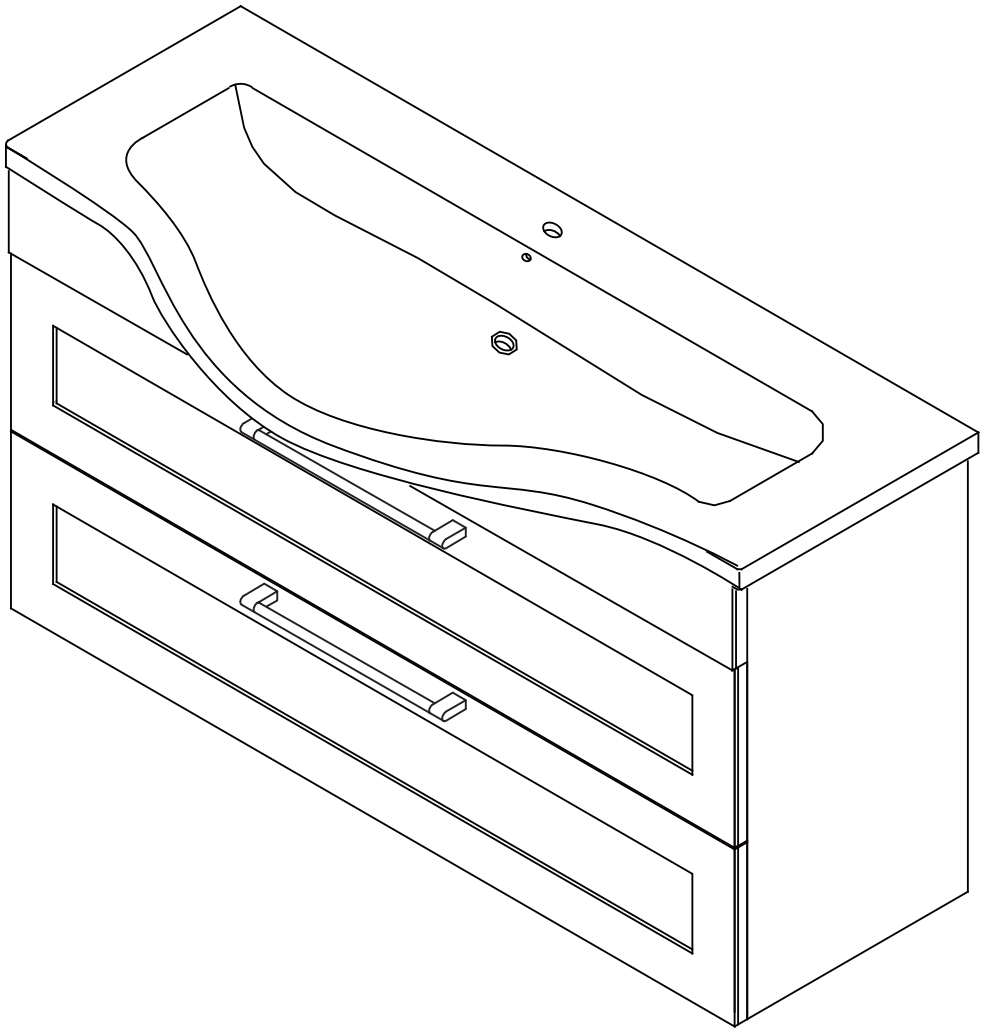

NORO®

NEWPORT
Undercabinet

Lot No.

- SE LOT-nummer
- FI LOT-numeron
- NO LOT-nummeret
- DK LOT nummer
- UK LOT number

NORO®

- SE LOT nummer används för spårning av information av produktens tillverkningshistoria. Informationen är mycket viktig i vår strävan av att göra Noro's produkter bättre.
- FI LOT numeroa käytetään jäljittämään tuotteen valmistushistoria. Tieto on erittäin tärkeä jotta voimme parantaa Noro tuotteiden laatua.
- NO LOT nummer brukes for sporing av informasjon av produktet produksjonshistorie. Informasjonen er viktig for at vi skal kunne gjøre Noro's produkter bedre.
- DK LOT nummer bruges til at spore oplysninger om produktets fremstilling historie. Oplysningerne er meget vigtig i vores bestræbelser på at gøre Noro's produkter bedre.
- UK LOT number is used to track the details of the product's manufacturing history. The information is very important in our quest to make the Noro's products better.

NORO Newport 600/750/900/1050 (mm)

- SE Installationsmått
- FI Asennusmitat
- NO Installasjonsmål
- DK Installationsmål
- GB Measurements for installation

NORO Newport Undercabinet

- Ⓢ🇪 Installationsmått för avlopp i vägg
- Ⓢ🇫🇮 Seinäviemärin asennusmitat
- Ⓢ🇳🇴 Installasjonsmål for avløp i vegg
- Ⓢ🇩🇰 Installationsmål for afløb i væg
- Ⓢ🇬🇧 Measurements for installation of waste into wall

- Ⓢ🇪 Fritt utrymme för avlopp, sideview
- Ⓢ🇫🇮 Vapaa tila viemärille sivusta katsottuna
- Ⓢ🇳🇴 Plass for avløp sett fra, sideview
- Ⓢ🇩🇰 Fri plads for afløb, sideview
- Ⓢ🇬🇧 Void for waste, sideview

600mm model	A	B	C	D	E
	580mm	570mm	320mm	445mm	600mm
750mm model	A	B	C	D	E
	580mm	720mm	320mm	445mm	750mm
900mm model	A	B	C	D	E
	580mm	870mm	320mm	445mm	900mm
1050mm model	A	B	C	D	E
	580mm	1016mm	320mm	445mm	1050mm

A x4

B x4

C x4

D x4

E x2

600

Art. nr	Quantity	Size (mm)
1	2	300 x 540 x 18
2	1	534 x 144 x 18
3	1	534 x 144 x 18
4	1	534 x 46 x 18
5	1	570 x 130 x 18
6	2	570 x 203 x 18
7	2	524 x 275 x 86
8	2	272 x 139 x 55