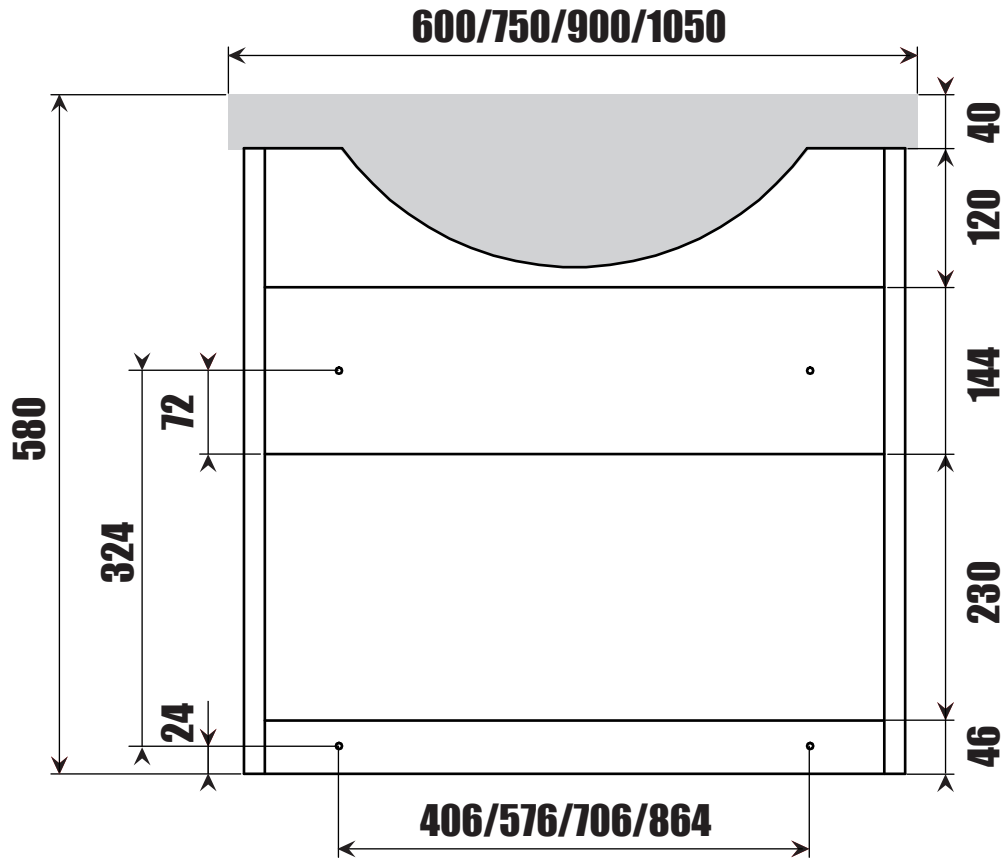

NORO Newport 600/750/900/1050 (mm)

- SE Installationsmått
- FI Asennusmitat
- NO Installasjonsmål
- DK Installationsmål
- GB Measurements for installation

NORO Newport Undercabinet

- Ⓢ🇪 Installationsmått för avlopp i vägg
- Ⓢ🇫🇮 Seinäviemärin asennusmitat
- Ⓢ🇳🇴 Installasjonsmål for avløp i vegg
- Ⓢ🇩🇰 Installationsmål for afløb i væg
- Ⓢ🇬🇧 Measurements for installation of waste into wall

- Ⓢ🇪 Fritt utrymme för avlopp, sideview
- Ⓢ🇫🇮 Vapaa tila viemärille sivusta katsottuna
- Ⓢ🇳🇴 Plass for avløp sett fra, sideview
- Ⓢ🇩🇰 Fri plads for afløb, sideview
- Ⓢ🇬🇧 Void for waste, sideview

600mm model	A	B	C	D	E
	580mm	570mm	320mm	445mm	600mm
750mm model	A	B	C	D	E
	580mm	720mm	320mm	445mm	750mm
900mm model	A	B	C	D	E
	580mm	870mm	320mm	445mm	900mm
1050mm model	A	B	C	D	E
	580mm	1016mm	320mm	445mm	1050mm

A x4

B x4

C x4

D x4

E x2

600

Art. nr	Quantity	Size (mm)
1	2	300 x 540 x 18
2	1	534 x 144 x 18
3	1	534 x 144 x 18
4	1	534 x 46 x 18
5	1	570 x 130 x 18
6	2	570 x 203 x 18
7	2	524 x 275 x 86
8	2	272 x 139 x 55

1050

Art. nr	Quantity	Size (mm)
1	2	300 x 540 x 18
2	1	980 x 144 x 18
3	1	980 x 144 x 18
4	1	980 x 46 x 18
5	1	1016 x 130 x 21
6	2	1016 x 203 x 18
7	2	972 x 275 x 85
8	2	272 x 139 x 55

1

2

3

4

5

NEWPORT