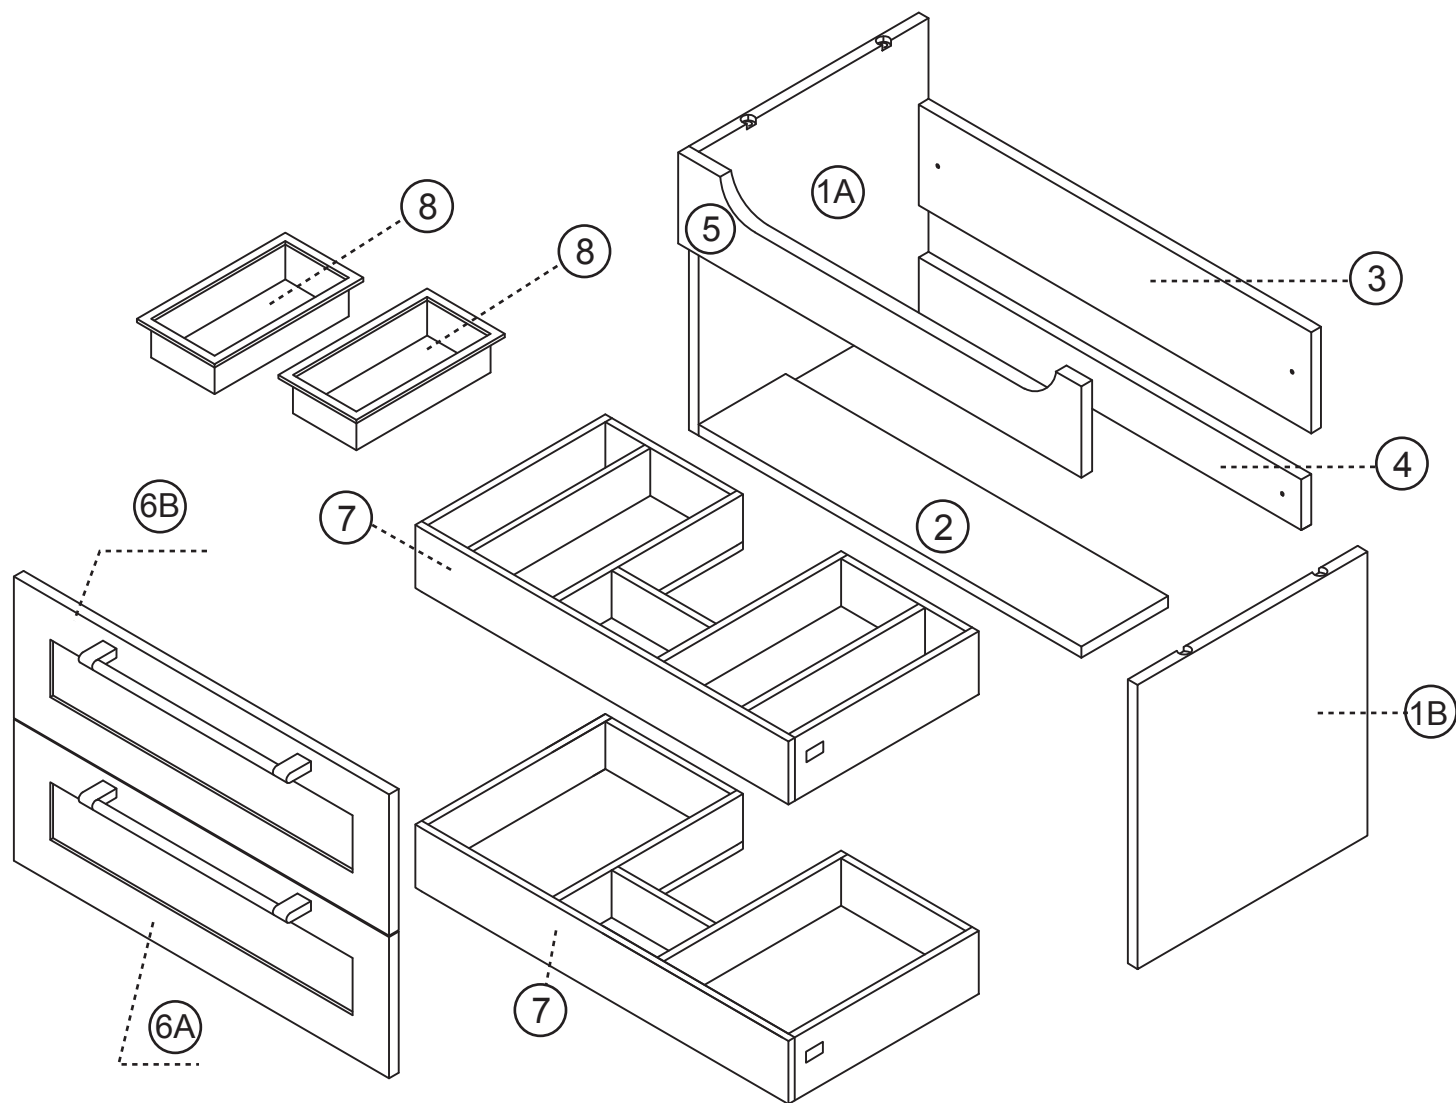

- Ⓢ🇪 Fritt utrymme för avlopp, sideview
- Ⓢ🇫🇮 Vapaa tila viemärille sivusta katsottuna
- Ⓢ🇳🇴 Plass for avløp sett fra, sideview
- Ⓢ🇩🇰 Fri plads for afløb, sideview
- Ⓢ🇬🇧 Void for waste, sideview

600mm model	A	B	C	D	E
	580mm	570mm	320mm	445mm	600mm
750mm model	A	B	C	D	E
	580mm	720mm	320mm	445mm	750mm
900mm model	A	B	C	D	E
	580mm	870mm	320mm	445mm	900mm
1050mm model	A	B	C	D	E
	580mm	1016mm	320mm	445mm	1050mm

A x4

B x4

C x4

D x4

E x2

600

Art. nr	Quantity	Size (mm)
1	2	300 x 540 x 18
2	1	534 x 144 x 18
3	1	534 x 144 x 18
4	1	534 x 46 x 18
5	1	570 x 130 x 18
6	2	570 x 203 x 18
7	2	524 x 275 x 86
8	2	272 x 139 x 55

1050

Art. nr	Quantity	Size (mm)
1	2	300 x 540 x 18
2	1	980 x 144 x 18
3	1	980 x 144 x 18
4	1	980 x 46 x 18
5	1	1016 x 130 x 21
6	2	1016 x 203 x 18
7	2	972 x 275 x 85
8	2	272 x 139 x 55

1

2

3

4

5

NEWPORT