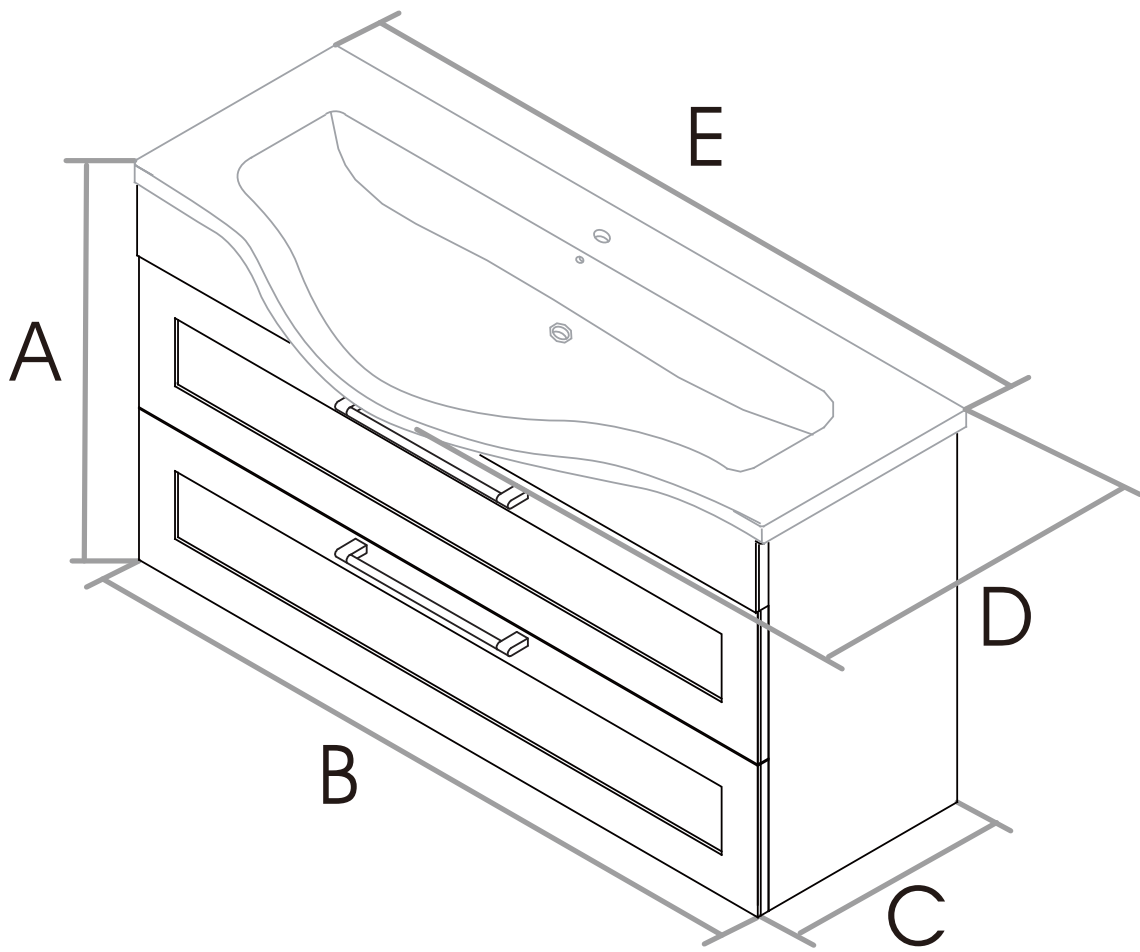

NORO Newport 600/750/900/1050 (mm)

- SE Installationsmått
- FI Asennusmitat
- NO Installasjonsmål
- DK Installationsmål
- GB Measurements for installation

NORO Newport Undercabinet

- Ⓢ🇪 Installationsmått för avlopp i vägg
- Ⓢ🇫🇮 Seinäviemärin asennusmitat
- Ⓢ🇳🇴 Installasjonsmål for avløp i vegg
- Ⓢ🇩🇰 Installationsmål for afløb i væg
- Ⓢ🇬🇧 Measurements for installation of waste into wall

- Ⓢ🇪 Fritt utrymme för avlopp, sideview
- Ⓢ🇫🇮 Vapaa tila viemärille sivusta katsottuna
- Ⓢ🇳🇴 Plass for avløp sett fra, sideview
- Ⓢ🇩🇰 Fri plads for afløb, sideview
- Ⓢ🇬🇧 Void for waste, sideview

600mm model	A	B	C	D	E
	580mm	570mm	320mm	445mm	600mm
750mm model	A	B	C	D	E
	580mm	720mm	320mm	445mm	750mm
900mm model	A	B	C	D	E
	580mm	870mm	320mm	445mm	900mm
1050mm model	A	B	C	D	E
	580mm	1016mm	320mm	445mm	1050mm

A x4

B x4

C x4

D x4

E x2

600

Art. nr	Quantity	Size (mm)
1	2	300 x 540 x 18
2	1	534 x 144 x 18
3	1	534 x 144 x 18
4	1	534 x 46 x 18
5	1	570 x 130 x 18
6	2	570 x 203 x 18
7	2	524 x 275 x 86
8	2	272 x 139 x 55

1050

Art. nr	Quantity	Size (mm)
1	2	300 x 540 x 18
2	1	980 x 144 x 18
3	1	980 x 144 x 18
4	1	980 x 46 x 18
5	1	1016 x 130 x 21
6	2	1016 x 203 x 18
7	2	972 x 275 x 85
8	2	272 x 139 x 55

1

2

3

4

5

NEWPORT