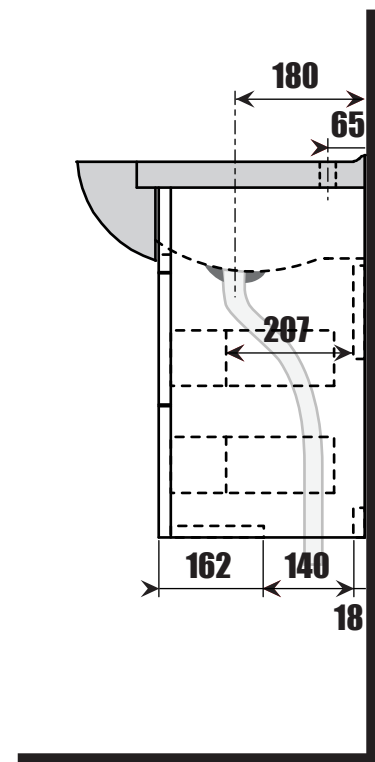

NORO Newport 600/750/900/1050 (mm)

- SE Installationsmått
- FI Asennusmitat
- NO Installasjonsmål
- DK Installationsmål
- GB Measurements for installation

NORO Newport Undercabinet

- Ⓢ🇪 Installationsmått för avlopp i vägg
- Ⓢ🇫🇮 Seinäviemärin asennusmitat
- Ⓢ🇳🇴 Installasjonsmål for avløp i vegg
- Ⓢ🇩🇰 Installationsmål for afløb i væg
- Ⓢ🇬🇧 Measurements for installation of waste into wall

- Ⓢ🇪 Fritt utrymme för avlopp, sideview
- Ⓢ🇫🇮 Vapaa tila viemärille sivusta katsottuna
- Ⓢ🇳🇴 Plass for avløp sett fra, sideview
- Ⓢ🇩🇰 Fri plads for afløb, sideview
- Ⓢ🇬🇧 Void for waste, sideview

600mm model	A	B	C	D	E
	580mm	570mm	320mm	445mm	600mm
750mm model	A	B	C	D	E
	580mm	720mm	320mm	445mm	750mm
900mm model	A	B	C	D	E
	580mm	870mm	320mm	445mm	900mm
1050mm model	A	B	C	D	E
	580mm	1016mm	320mm	445mm	1050mm

A x4

B x4

C x4

D x4

E x2

600

Art. nr	Quantity	Size (mm)
1	2	300 x 540 x 18
2	1	534 x 144 x 18
3	1	534 x 144 x 18
4	1	534 x 46 x 18
5	1	570 x 130 x 18
6	2	570 x 203 x 18
7	2	524 x 275 x 86
8	2	272 x 139 x 55

1050

Art. nr	Quantity	Size (mm)
1	2	300 x 540 x 18
2	1	980 x 144 x 18
3	1	980 x 144 x 18
4	1	980 x 46 x 18
5	1	1016 x 130 x 21
6	2	1016 x 203 x 18
7	2	972 x 275 x 85
8	2	272 x 139 x 55

1

2

3

4

5

NEWPORT