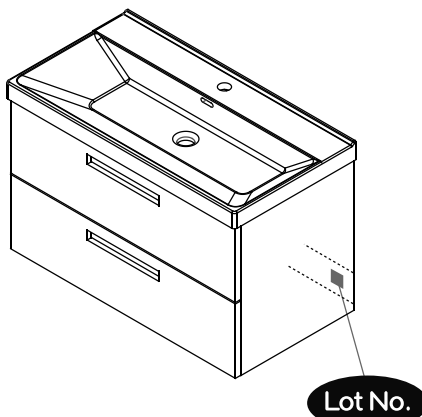

NORO®

NEWPORT
Undercabinet

Lot No.

- SE LOT-nummer
- FI LOT-numeron
- NO LOT-nummeret
- DK LOT nummer
- UK LOT number

NORO®

- SE LOT nummer används för spårning av information av produktens tillverkningshistoria. Informationen är mycket viktig i vår strävan av att göra Noro's produkter bättre.
- FI LOT numeroa käytetään jäljittämään tuotteen valmistushistoria. Tieto on erittäin tärkeä jotta voimme parantaa Noro tuotteiden laatua.
- NO LOT nummer brukes for sporing av informasjon av produktet produksjonshistorie. Informasjonen er viktig for at vi skal kunne gjøre Noro's produkter bedre.
- DK LOT nummer bruges til at spore oplysninger om produktets fremstilling historie. Oplysningerne er meget vigtig i vores bestræbelser på at gøre Noro's produkter bedre.
- UK LOT number is used to track the details of the product's manufacturing history. The information is very important in our quest to make the Noro's products better.

NORO Newport 600/750/900/1050 (mm)

- SE Installationsmått
- FI Asennusmitat
- NO Installasjonsmål
- DK Installationsmål
- GB Measurements for installation

NORO Newport Undercabinet

- Ⓢ🇪 Installationsmått för avlopp i vägg
- Ⓢ🇫🇮 Seinäviemärin asennusmitat
- Ⓢ🇳🇴 Installasjonsmål for avløp i vegg
- Ⓢ🇩🇰 Installationsmål for afløb i væg
- Ⓢ🇬🇧 Measurements for installation of waste into wall

A x4

B x4

C x4

D x4

E x2

600

Art. nr	Quantity	Size (mm)
1	2	300 x 540 x 18
2	1	534 x 144 x 18
3	1	534 x 144 x 18
4	1	534 x 46 x 18
5	1	570 x 130 x 18
6	2	570 x 203 x 18
7	2	524 x 275 x 86
8	2	272 x 139 x 55

1050

Art. nr	Quantity	Size (mm)
1	2	300 x 540 x 18
2	1	980 x 144 x 18
3	1	980 x 144 x 18
4	1	980 x 46 x 18
5	1	1016 x 130 x 21
6	2	1016 x 203 x 18
7	2	972 x 275 x 85
8	2	272 x 139 x 55

1

2

3

4

5

NEWPORT