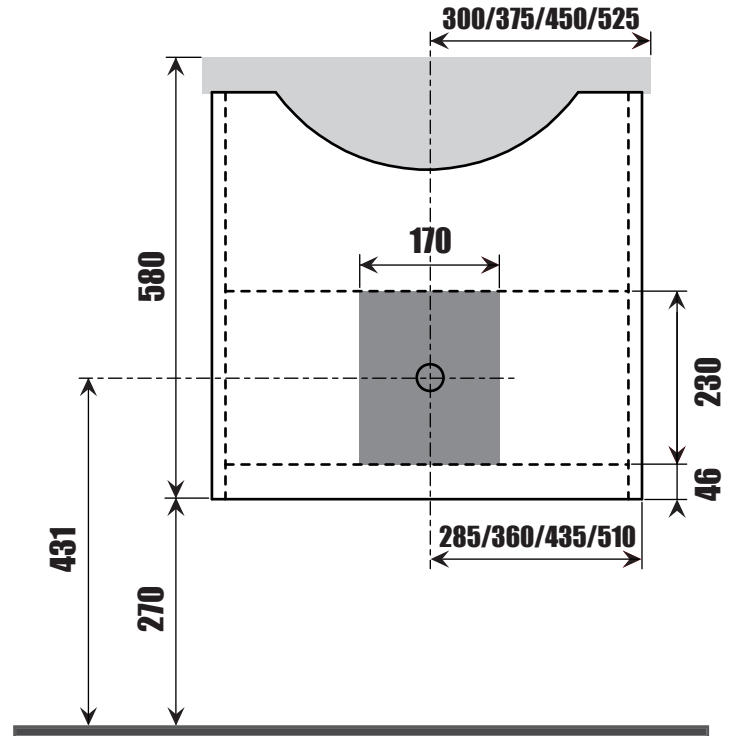

NORO Newport 600/750/900/1050 (mm)

- SE Installationsmått
- FI Asennusmitat
- NO Installasjonsmål
- DK Installationsmål
- GB Measurements for installation

NORO Newport Undercabinet

- Ⓢ🇪 Installationsmått för avlopp i vägg
- Ⓢ🇫🇮 Seinäviemärin asennusmitat
- Ⓢ🇳🇴 Installasjonsmål for avløp i vegg
- Ⓢ🇩🇰 Installationsmål for afløb i væg
- Ⓢ🇬🇧 Measurements for installation of waste into wall

- Ⓢ🇪 Fritt utrymme för avlopp, sideview
- Ⓢ🇫🇮 Vapaa tila viemärille sivusta katsottuna
- Ⓢ🇳🇴 Plass for avløp sett fra, sideview
- Ⓢ🇩🇰 Fri plads for afløb, sideview
- Ⓢ🇬🇧 Void for waste, sideview

600mm model	A	B	C	D	E
	580mm	570mm	320mm	445mm	600mm
750mm model	A	B	C	D	E
	580mm	720mm	320mm	445mm	750mm
900mm model	A	B	C	D	E
	580mm	870mm	320mm	445mm	900mm
1050mm model	A	B	C	D	E
	580mm	1016mm	320mm	445mm	1050mm

A x4

B x4

C x4

D x4

E x2

600

Art. nr	Quantity	Size (mm)
1	2	300 x 540 x 18
2	1	534 x 144 x 18
3	1	534 x 144 x 18
4	1	534 x 46 x 18
5	1	570 x 130 x 18
6	2	570 x 203 x 18
7	2	524 x 275 x 86
8	2	272 x 139 x 55

1050

Art. nr	Quantity	Size (mm)
1	2	300 x 540 x 18
2	1	980 x 144 x 18
3	1	980 x 144 x 18
4	1	980 x 46 x 18
5	1	1016 x 130 x 21
6	2	1016 x 203 x 18
7	2	972 x 275 x 85
8	2	272 x 139 x 55

1

2

3

4

5

NEWPORT